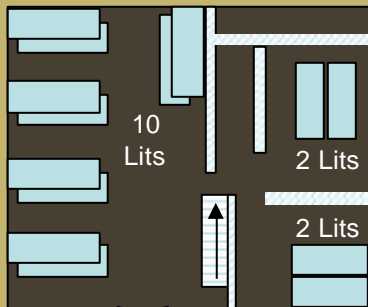

Schéma des hébergements

Le « Grand » Chalet en Bois

(sanitaires séparés)

18 couchages

Rez-de-chaussée

Mezzanine

Le « Petit »

Chalet en Bois

(sanitaires séparés)

4 couchages

Légende

Les « Chalets du Haut »

35 couchages

Chalet n°1

5 couchages

Chalet n°2

7 couchages

Chalet n°3

5 couchages

Chalet n°4

6 couchages

Chalet n°5

6 couchages

Chalet n°6